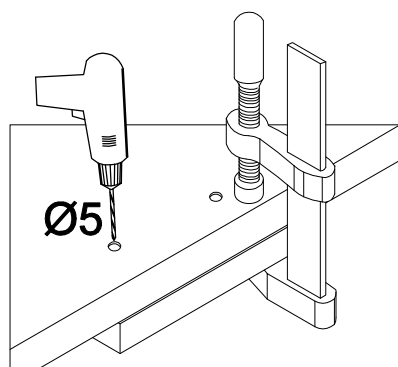

30 D CARGO BB
FRONT

Ersatzteil Nummer	Dimension
KUH.70801	713x296x16

ISM-KUH-01212

2

M4x22mm	
	
U	S
2	1