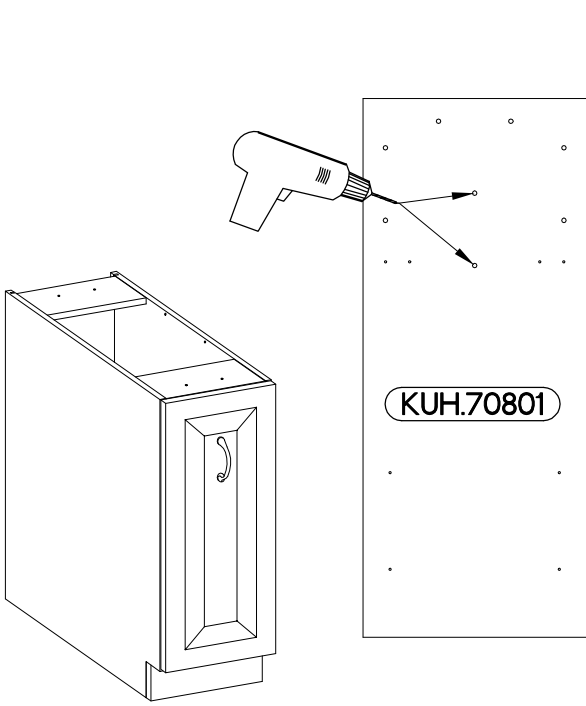

30 D CARGO BB
FRONT

Ersatzteil Nummer	Dimension
KUH.70801	713x296x16

ISM-KUH-01212

2

M4x22mm	
	
U	S
2	1