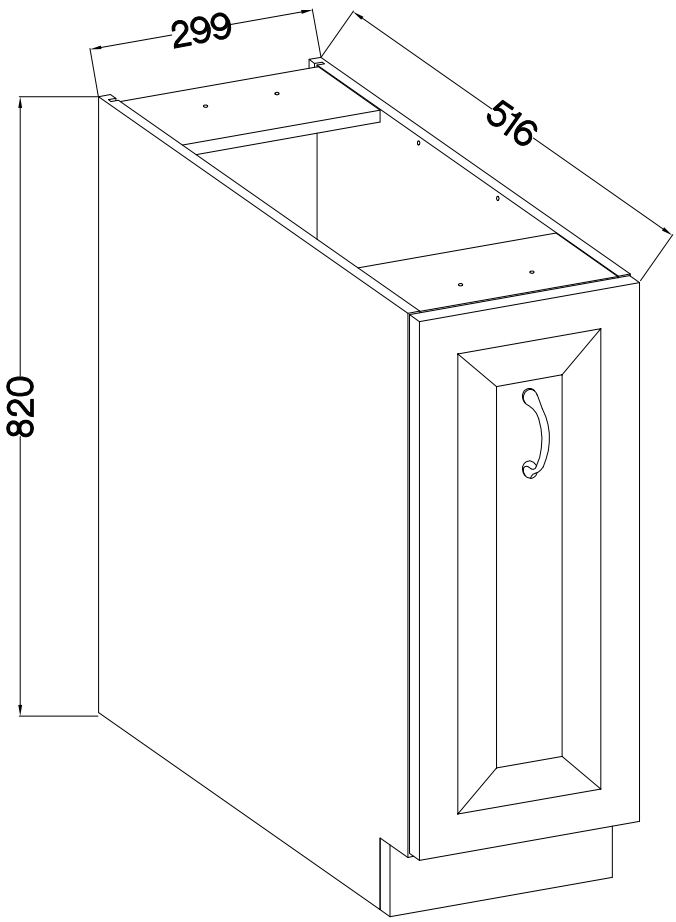

30 D CARGO BB
FRONT

Ersatzteil Nummer	Dimension
KUH.70801	713x296x16

ISM-KUH-01212

2

M4x22mm	
	
U	S
2	1