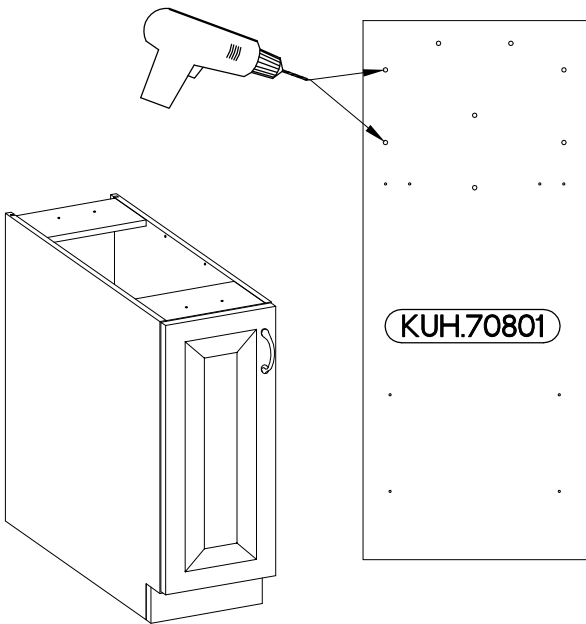

30 D CARGO BB
FRONT

Ersatzteil Nummer	Dimension
KUH.70801	713x296x16

ISM-KUH-01212

2

M4x22mm	
	
U	S
2	1