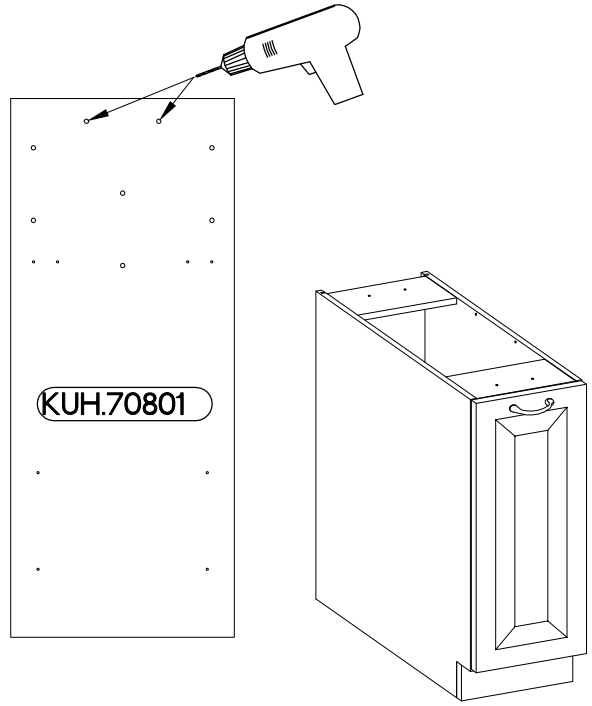

30 D CARGO BB
FRONT

Ersatzteil Nummer	Dimension
KUH.70801	713x296x16

ISM-KUH-01212

2

M4x22mm	
	
U	S
2	1