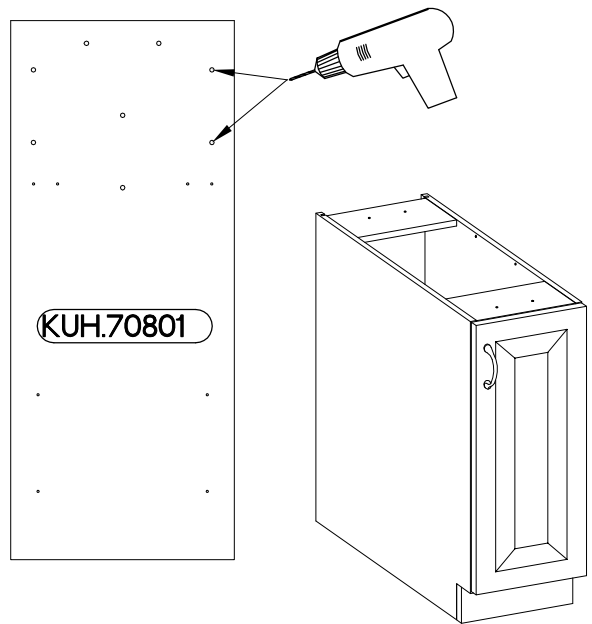

30 D CARGO BB
FRONT

Ersatzteil Nummer	Dimension
KUH.70801	713x296x16

ISM-KUH-01212

2

M4x22mm	
	
U	S
2	1